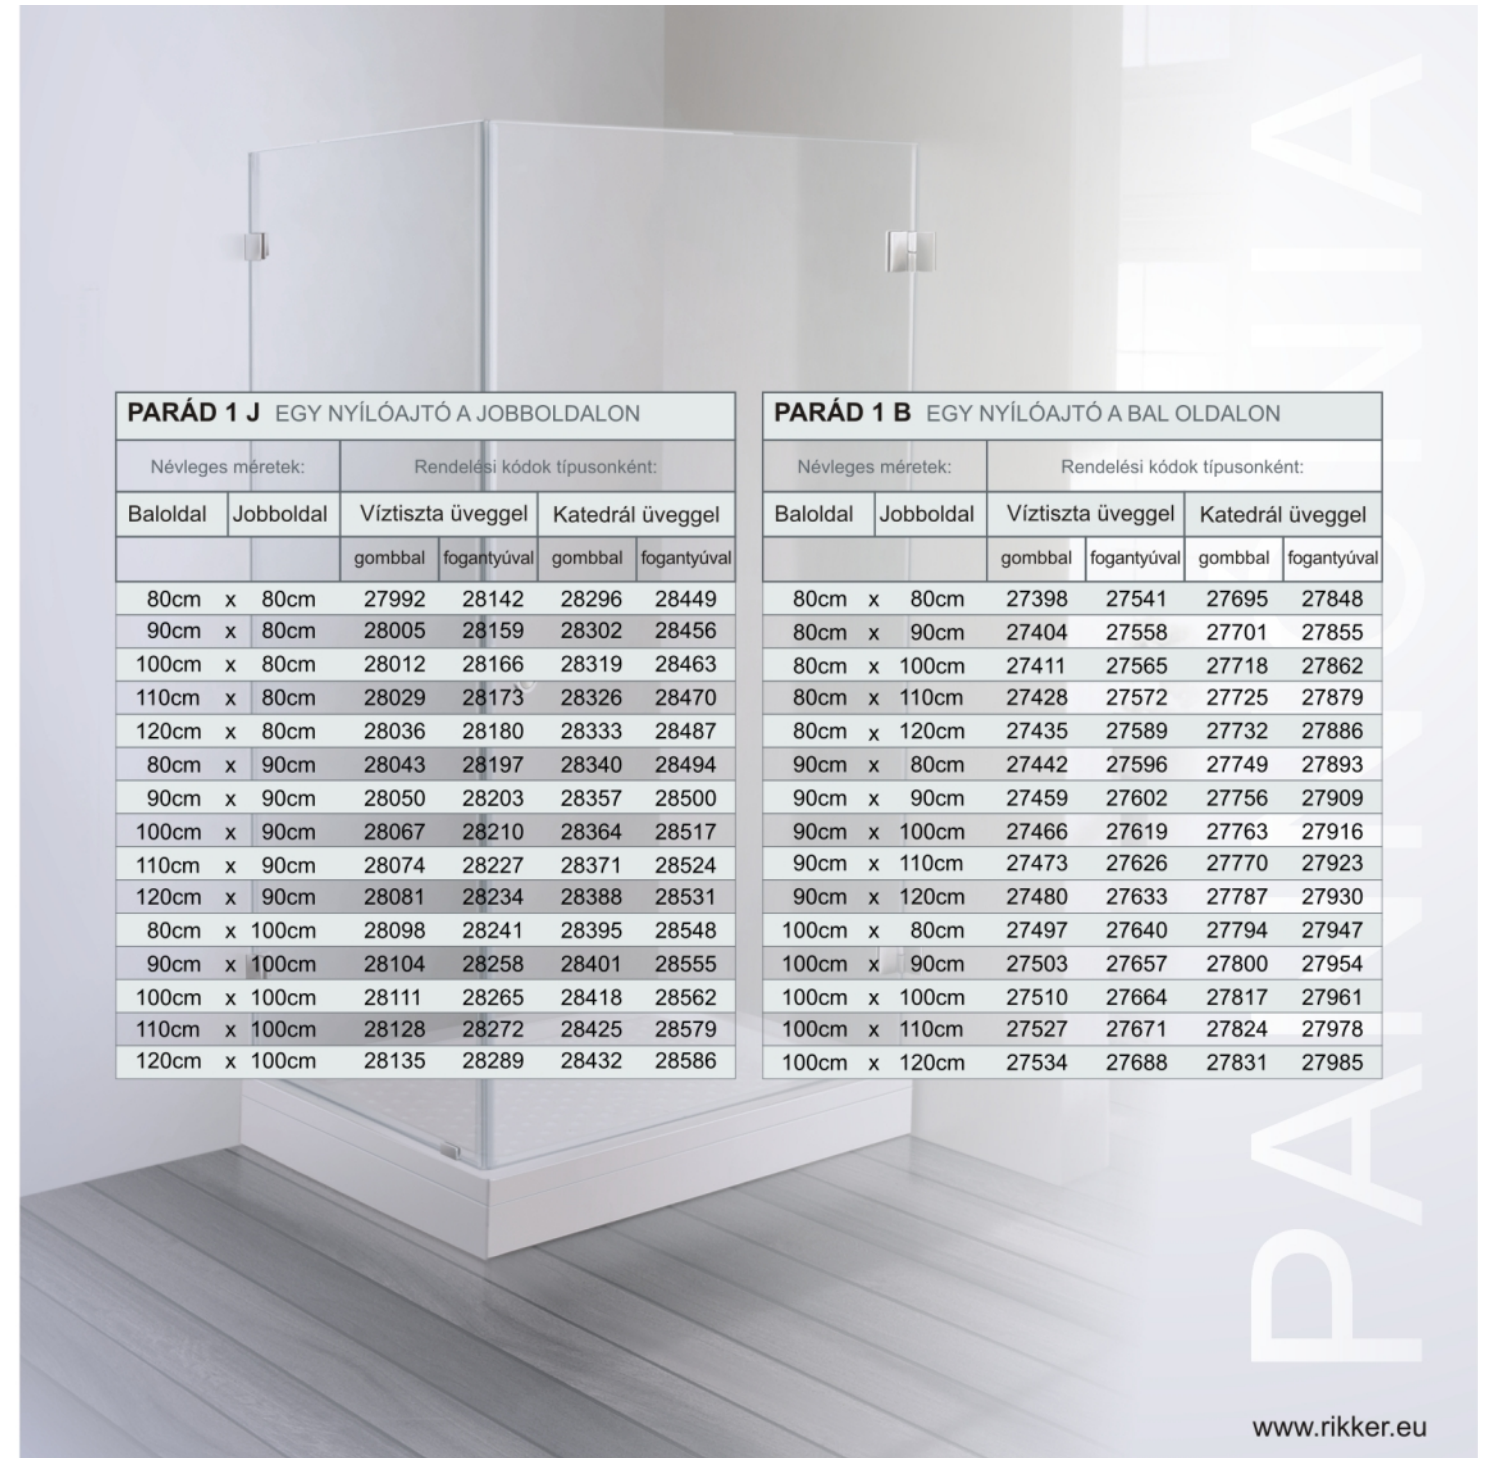

PARÁD 1 J EGY NYÍLÓAJTÓ A JOBBOLDALON					
Névleges méretek:		Rendelési kódok típusonként:			
Baloldal	Jobboldal	Víztisztá üveggel		Katedrál üveggel	
		gombbal	fogantyúval	gombbal	fogantyúval
80cm x	80cm	27992	28142	28296	28449
90cm x	80cm	28005	28159	28302	28456
100cm x	80cm	28012	28166	28319	28463
110cm x	80cm	28029	28173	28326	28470
120cm x	80cm	28036	28180	28333	28487
80cm x	90cm	28043	28197	28340	28494
90cm x	90cm	28050	28203	28357	28500
100cm x	90cm	28067	28210	28364	28517
110cm x	90cm	28074	28227	28371	28524
120cm x	90cm	28081	28234	28388	28531
80cm x	100cm	28098	28241	28395	28548
90cm x	100cm	28104	28258	28401	28555
100cm x	100cm	28111	28265	28418	28562
110cm x	100cm	28128	28272	28425	28579
120cm x	100cm	28135	28289	28432	28586

PARÁD 1 B EGY NYÍLÓAJTÓ A BAL OLDALON					
Névleges méretek:		Rendelési kódok típusonként:			
Baloldal	Jobboldal	Víztisztá üveggel		Katedrál üveggel	
		gombbal	fogantyúval	gombbal	fogantyúval
80cm x	80cm	27398	27541	27695	27848
80cm x	90cm	27404	27558	27701	27855
80cm x	100cm	27411	27565	27718	27862
80cm x	110cm	27428	27572	27725	27879
80cm x	120cm	27435	27589	27732	27886
90cm x	80cm	27442	27596	27749	27893
90cm x	90cm	27459	27602	27756	27909
90cm x	100cm	27466	27619	27763	27916
90cm x	110cm	27473	27626	27770	27923
90cm x	120cm	27480	27633	27787	27930
100cm x	80cm	27497	27640	27794	27947
100cm x	90cm	27503	27657	27800	27954
100cm x	100cm	27510	27664	27817	27961
100cm x	110cm	27527	27671	27824	27978
100cm x	120cm	27534	27688	27831	27985

www.rikker.eu