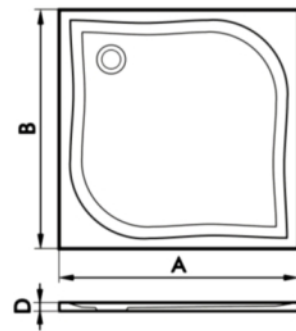

Négyzet alakú öntöttmárvány zuhanytálcák:
(előlappal és lábbal, vagy előlap és láb nélkül)

típus	A	B	D
80x80	80	80	4
90x90	90	90	4
100x100	100	100	4