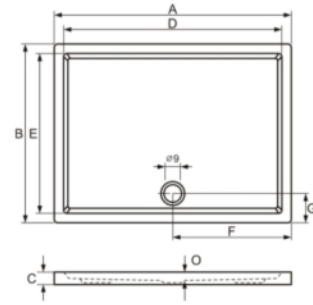

Négyzet alakú padlóba süllyeszthető tálcák:
(előlappal és lábbal, vagy előlap és láb nélkül)

típus	C	D	E	F	G	O
80x80	4,5	70	70	40	15	3
90x90	4,5	80	80	40	15	3
100x100	4,5	90	90	50	15	3

Téglalap alakú padlóba süllyeszthető tálcák:
(előlappal és lábbal, vagy előlap és láb nélkül)