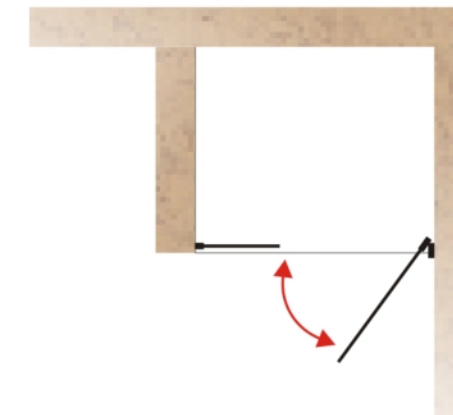

RIKKER[®]

F É M I P A R I K F T

PARÁD kétrészes zuhanyajtó: egy nyílóajtó és egy fixfal .

Névleges méretek:

-nyílóajtó: 80, 90, 100, cm

-fixfal: 30, 40, 50, 60, 70 cm

Alkatrészek: 6mm vastag edzett üveg, krómozott réz, fal -üveg típusú emelő zsanérok és fix fülek, alsó vízvető profilok és a beszereléshez szükséges szerelvények. Rendelhető gombbal vagy fogantyúval.