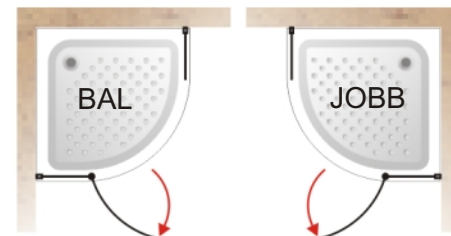

RIKKER®

F É M I P A R I K F T

GYOPÁROS egy nyílóajtóval és két fixfallal szerelt kabin, jobbos és balos kivitelben.

Névleges méretek: A zuhanykabinok szabványos zuhanytálcákra szerelhető méretben kerülnek gyártásra. A névleges méret minden esetben a zuhanytálca mérete, melyre a termék ráépíthető. A tervezési méret ennél 2.5cm-el kisebb, ez az üvegméret. A beszerelés során a fal anyagától függően, módosulhat ez a méret! A tényleges méreteket a tálca behelyezése, vagy zuhanymedence építése előtt ellenőrizni kell! Amennyiben a beszerelést nem mi végezzük, az esetleges méreteltérésekből eredő hibáért nem vállalunk felelősséget!

-fixfalak: 25, 35, 45, 55, 65 cm
-egyszárnyas ajtó: R=55 cm

Az oldalak tetszőlegesen variálhatóak.

Alkatrészek: 6mm vastag edzett üveg, krómozott réz, üveg-üveg típusú emelő zsanérok és fix fülek, alsó vízvető profilok és a beszereléshez szükséges szerelvények. Rendelhető gombbal vagy fogantyúval.