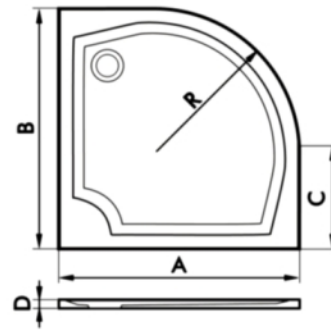

RK 2008 PANNÓNIA termékcsalád zuhanytálca kínálata II.

Negyedköríves öntöttmárvány zuhanytálcák:
(előlappal és lábbal, vagy előlap és láb nélkül)

típus	A	B	C	D	R
80x80	80	80	30	4	55
90x90	90	90	35	4	55
100x100	100	100	45	4	55