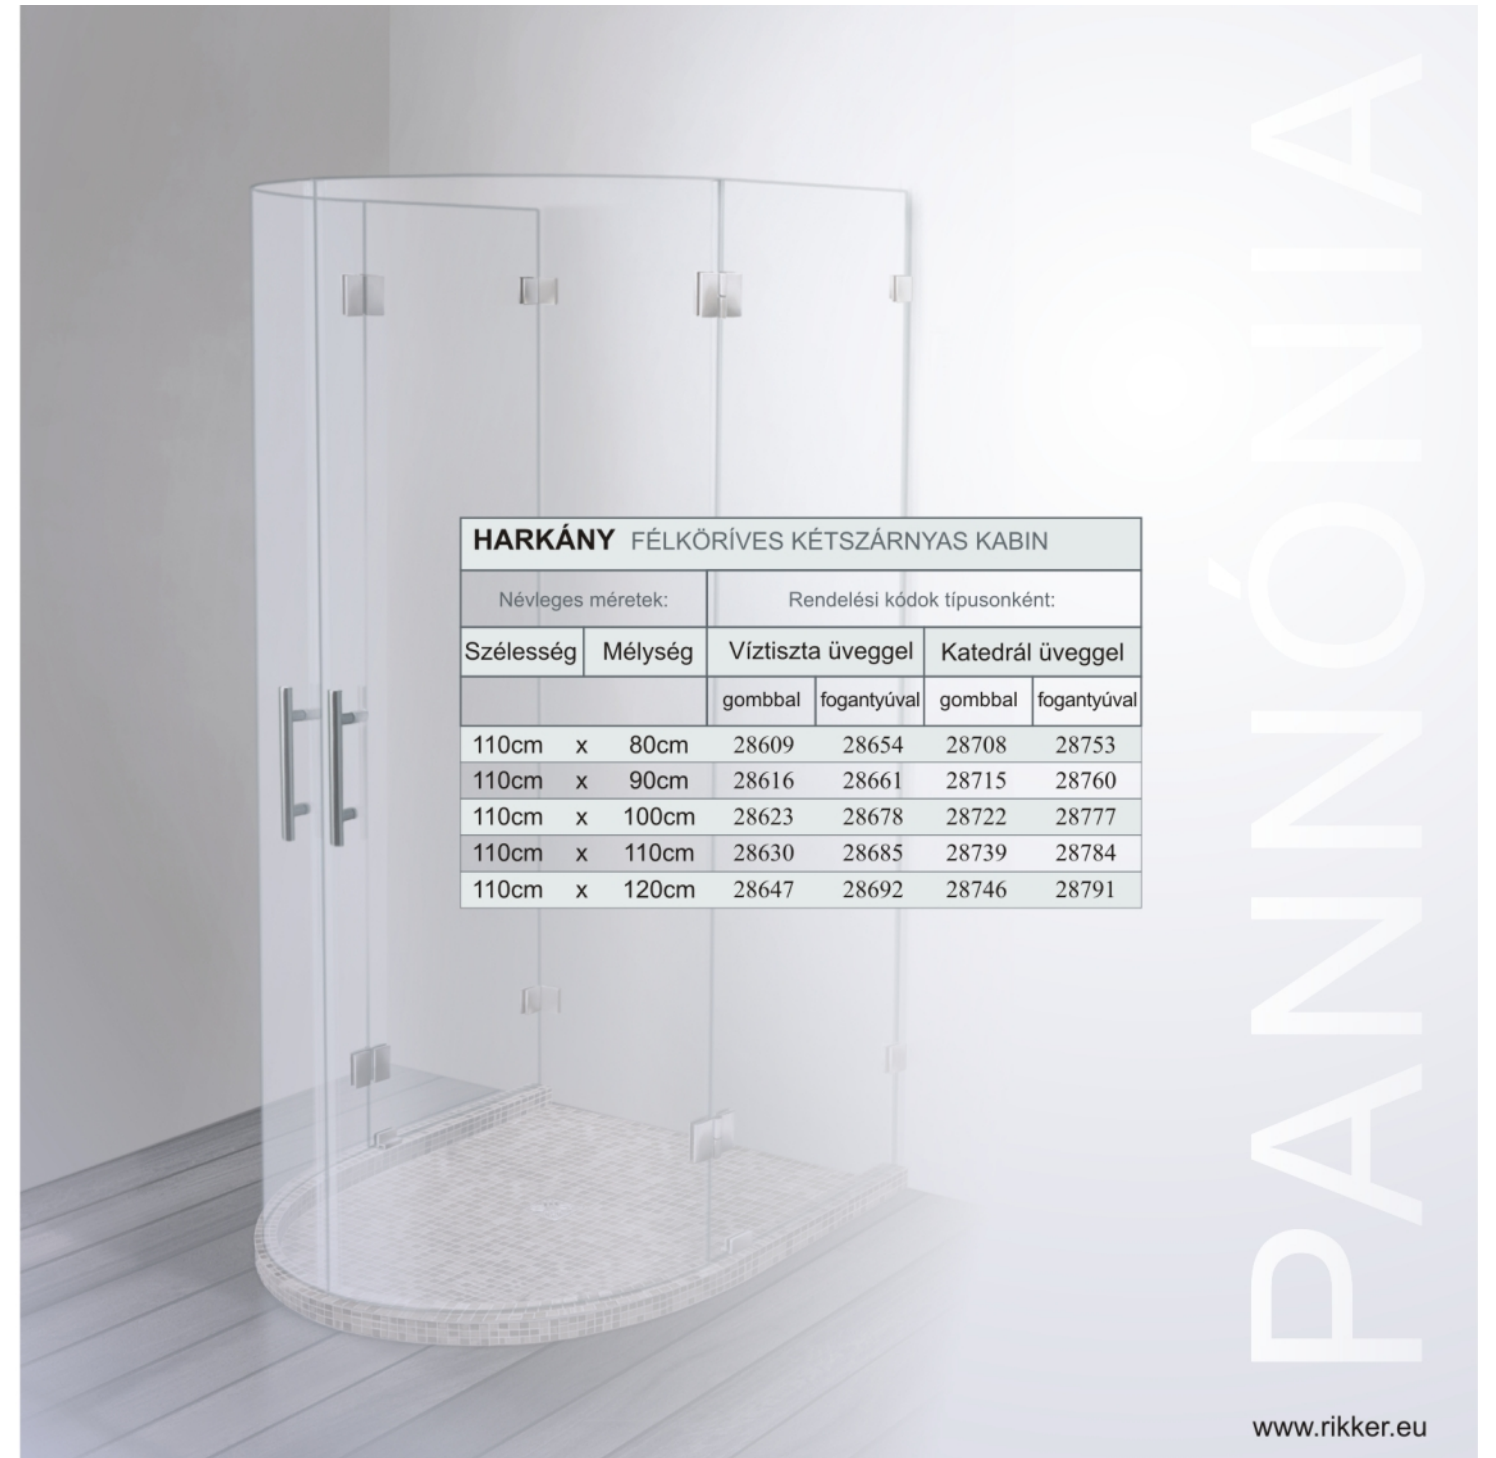

HARKÁNY FÉLKÖRÍVES KÉTSZÁRNYAS KABIN

Névleges méretek:		Rendelési kódok típusonként:			
Szélesség	Mélység	Víztisztá üveggel		Katedrál üveggel	
		gombbal	fogantyúval	gombbal	fogantyúval
110cm	x 80cm	28609	28654	28708	28753
110cm	x 90cm	28616	28661	28715	28760
110cm	x 100cm	28623	28678	28722	28777
110cm	x 110cm	28630	28685	28739	28784
110cm	x 120cm	28647	28692	28746	28791

PANNÓNIA

www.rikker.eu