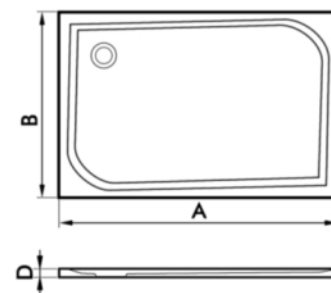

Téglalap alakú öntöttmárvány zuhanytálcák:
(előlappal és lábbal, vagy előlap és láb nélkül)

típus	A	B	D
100x80	100	80	4
120x80	120	80	4
120x90	120	90	4

A képek illusztrációk, a megrendelt termék megjelenése típusonként változhat.