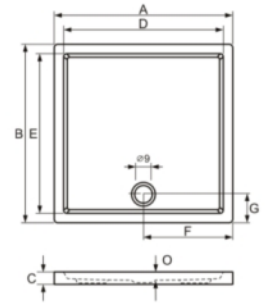

Négyzet alakú padlóba süllyeszthető tálcák:
(előlappal és lábbal, vagy előlap és láb nélkül)

típus	C	D	E	F	G	O
80x80	4,5	70	70	40	15	3
90x90	4,5	80	80	40	15	3
100x100	4,5	90	90	50	15	3

Téglalap alakú padlóba süllyeszthető tálcák:
(előlappal és lábbal, vagy előlap és láb nélkül)