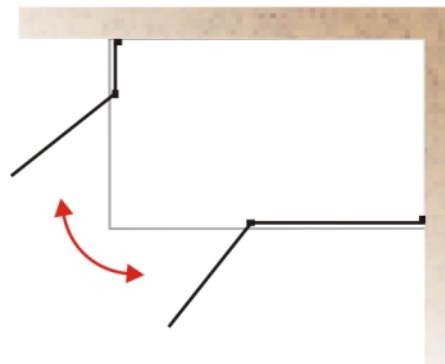

RIKKER[®]
F É M I P A R I K F T

SÁRVÁR mindkét oldalán fixfallal és ajtóval szerelt zuhanykabin.

Névleges méretek: A zuhanykabinok szabványos zuhanytálcákra szerelhető méretben kerülnek gyártásra. A névleges méret minden esetben a zuhanytálca mérete, melyre a termék ráépíthető. A tervezési méret ennél 2.5cm-el kisebb, ez az üvegméret. A beszerelés során a fal anyagától függően, módosulhat ez a méret! A tényleges méreteket a tálca behelyezése, vagy zuhanymedence építése előtt ellenőrizni kell! Amennyiben a beszerelést nem mi végezzük, az esetleges méreteltérésekből eredő hibáért nem vállalunk felelősséget!

mindkét oldal -fixfal: 30, 40, 50, 60, 70 cm
- ajtó : 50,60,70 cm

Az oldalak tetszés szerint variálhatóak.

Alkatrészek: 6mm vastag edzett üveg, krómozott réz, üveg-üveg típusú emelő zsanérok és fix fülek, alsó vízvető profilok és a beszereléshez szükséges szerelvények. Rendelhető gombbal vagy fogantyúval.