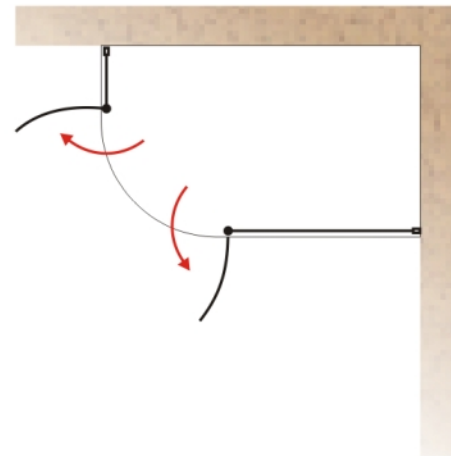

RIKKER[®]
F É M I P A R I K F T

HÉVÍZ kétszárnyas nyílóajtóval és két fixfallal szerelt zuhanykabin.

Névleges méretek: A zuhanykabinok szabványos zuhanytálcákra szerelhető méretben kerülnek gyártásra. A névleges méret minden esetben a zuhanytálca mérete, melyre a termék ráépíthető. A tervezési méret ennél 2.5cm-el kisebb, ez az üvegméret. A beszerelés során a fal anyagától függően, módosulhat ez a méret! A tényleges méreteket a tálca behelyezése, vagy zuhanymedence építése előtt ellenőrizni kell! Amennyiben a beszerelést nem mi végezzük, az esetleges méreteltérésekből eredő hibáért nem vállalunk felelősséget!

-fixfalak: 25, 35, 45, 55, 65 cm
-kétszárnyas ajtó: R=55 cm

Az oldalak tetszés szerint variálhatóak.

Alkatrészek: 6mm vastag edzett üveg, krómozott réz, üveg-üveg típusú emelő zsanérok és fix fűlek, alsó vízvető profilok és a beszereléshez szükséges szerelvények. Rendelhető gombbal vagy fogantyúval.