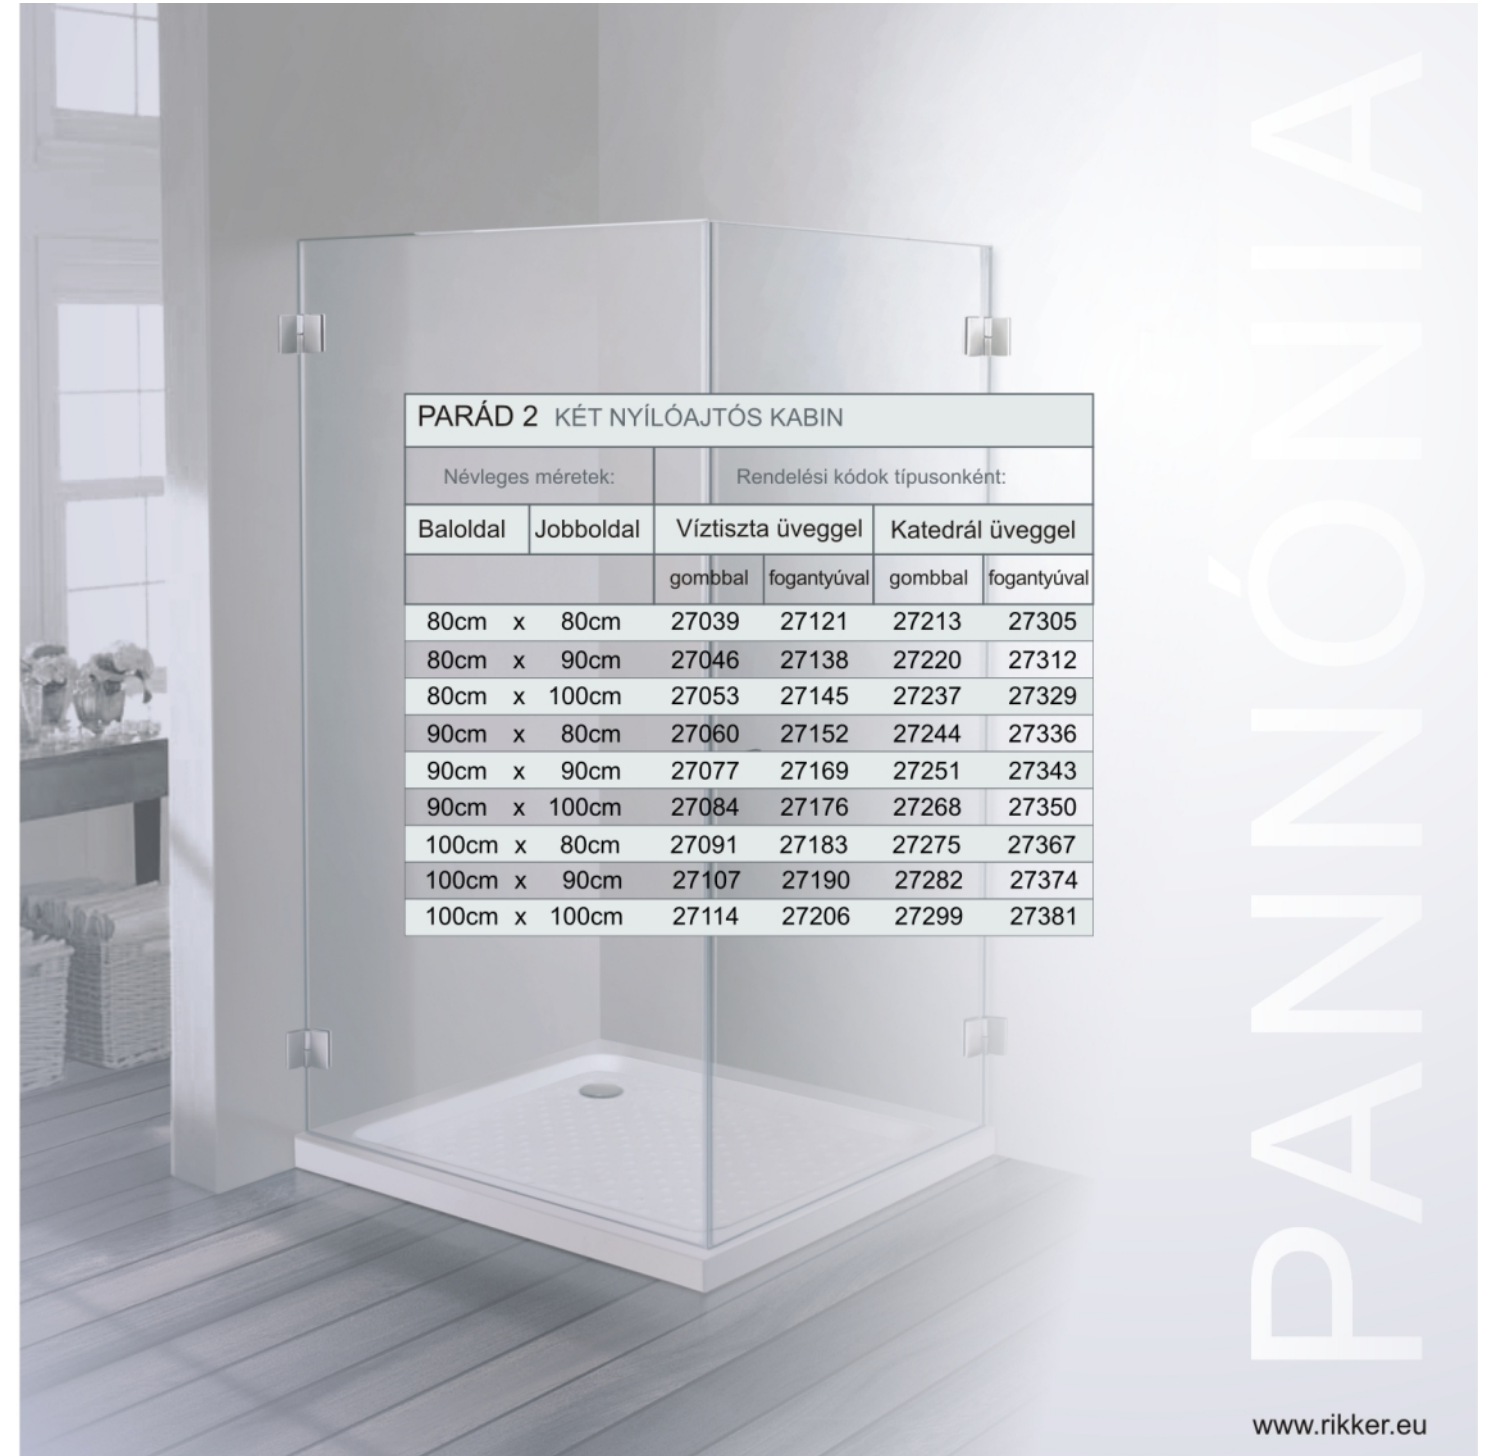

PARÁD 2 KÉT NYÍLÓAJTÓS KABIN

Névleges méretek:		Rendelési kódok típusonként:			
Baloldal	Jobboldal	Víziszta üveggel		Katedrál üveggel	
		gombbal	fogantyúval	gombbal	fogantyúval
80cm x	80cm	27039	27121	27213	27305
80cm x	90cm	27046	27138	27220	27312
80cm x	100cm	27053	27145	27237	27329
90cm x	80cm	27060	27152	27244	27336
90cm x	90cm	27077	27169	27251	27343
90cm x	100cm	27084	27176	27268	27350
100cm x	80cm	27091	27183	27275	27367
100cm x	90cm	27107	27190	27282	27374
100cm x	100cm	27114	27206	27299	27381

PANNÓNIA

www.rikker.eu