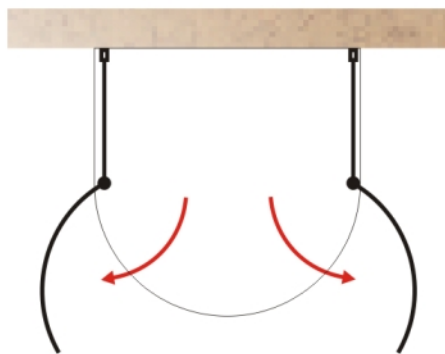

www.rikker.eu