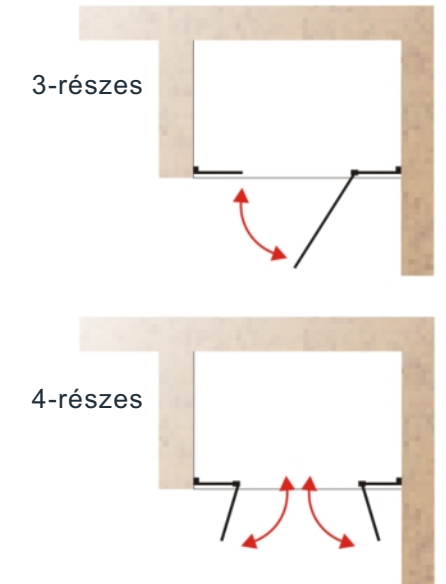

BALF három és négy részes ajtó: nyílóajtó vagy kétszárnyas ajtó két fixüveg között.

Névleges méretek:

- fixfalak: 30, 40, 50, 60, 70 cm
- nyílóajtó: 50, 60, 70, 80, 90, 100 cm

Alkatrészek: 6mm vastag edzett üveg, krómozott réz, üveg-üveg típusú emelő zsanérok és fix fűlek, alsó vízvető profilok és a beszereléshez szükséges szerelvények. Rendelhető gombbal vagy fogantyúval.