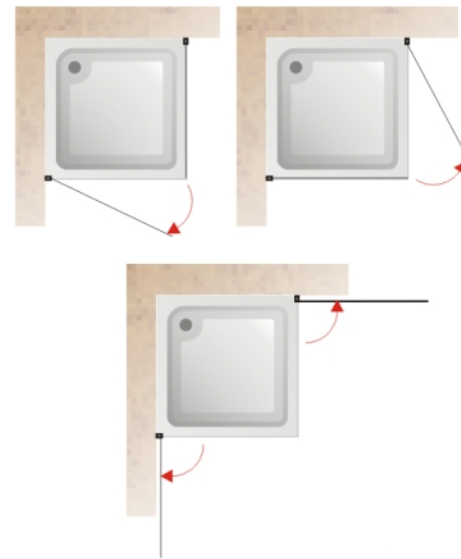

A tálca nem tartozék.

PANNÓNIA

A képek illusztrációk, a megrendelt termék megjelenése típusonként változhat.

RIKKER[®]
F É M I P A R I K F T

PARÁD 2 mindkét oldalán nyílóajtóval szerelt zuhanykabin.

Névleges méretek: A zuhanykabinok szabványos zuhanytálcákra szerelhető méretben kerülnek gyártásra. A névleges méret minden esetben a zuhanytálca mérete, melyre a termék ráépíthető. A tervezési méret ennél 2.5cm-el kisebb, ez az üvegméret. A beszerelés során a fal anyagától függően, módosulhat ez a méret! A tényleges méreteket a tálca behelyezése, vagy zuhanymedence építése előtt ellenőrizni kell! Amennyiben a beszerelést nem mi végezzük, az esetleges méreteltérésekből eredő hibáért nem vállalunk felelősséget!

80 x 80, 90 x 90, 100 x 100 cm standard. Az ettől eltérő méreteket egyedi gyártással készítjük.

Alkatrészek: 6mm vastag edzett üveg, krómozott réz, fal-üveg típusú emelő zsanérok, alsó vízvető profilok és a beszereléshez szükséges szerelvények. Rendelhető gombbal vagy fogantyúval.