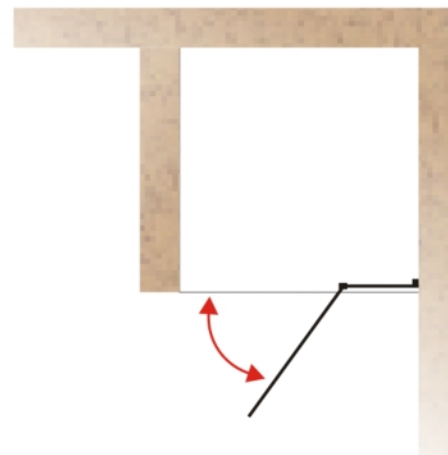

F É M I P A R I K F T

BALF zuhanyajtó: ajtó és fixüveg.

Névleges méretek:

- fixfalak: 30, 40, 50, 60, 70 cm
- nyílóajtó: 50, 60, 70, 80, 90, 100 cm

Alkatrészek: 6mm vastag edzett üveg, krómozott réz, üveg-üveg típusú emelő zsanérok és fix fűlek, alsó vízvető profilok és a beszereléshez szükséges szerelvények. Rendelhető gombbal vagy fogantyúval.