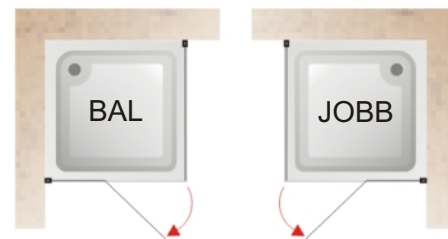

RIKKER®

F É M I P A R I K F T

BALF zuhanykabin egyik oldala fixfal másik oldala fixfallal és ajtóval szerelt. Rendelhető jobbos vagy balos kivitelben.

Névleges méretek: A zuhanykabinok szabványos zuhanytálcákra szerelhető méretben kerülnek gyártásra. A névleges méret minden esetben a zuhanytálca mérete, melyre a termék ráépíthető. A tervezési méret ennél 2.5cm-el kisebb, ez az üvegméret. A beszerelés során a fal anyagától függően, módosulhat ez a méret! A tényleges méreteket a tálca behelyezése, vagy zuhanymedence építése előtt ellenőrizni kell! Amennyiben a beszerelést nem mi végezzük, az esetleges méreteltérésekből eredő hibáért nem vállalunk felelősséget!

első oldal -ajtó: 50, 60, 70 cm
-fixfal: 30, 40, 50, 60 cm
fixoldal: 80, 90, 100, 110, 120 cm

Az oldalak tetszés szerint variálhatóak.

Alkatrészek: 6mm vastag edzett üveg, krómozott réz, üveg-üveg típusú emelő zsanérok és fix fülek, alsó vízvető profilok és a beszereléshez szükséges szerelvények. Rendelhető gombbal vagy fogantyúval.