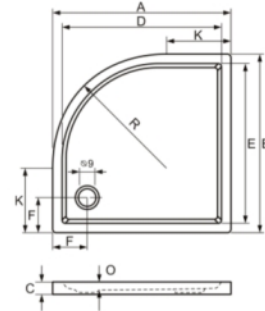

RK 2008 PANNÓNIA termékcsalád zuhanytálca kínálata I.

Negyedköríves padlóba süllyeszthető tálcák:
(előlappal és lábbal, vagy előlap és láb nélkül)

típus	C	D	E	F	K	O	R
80x80	4,5	70	70	18	25	3	55
90x90	4,5	80	80	18	35	3	55
100x100	4,5	90	90	18	45	3	55
120x120	4,5	110	110	18	65	3	55